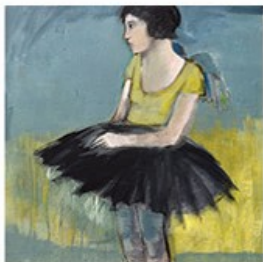

Atelier 40

VILLIERS-SAINT-FREDERIC 78
17 rue de la Butte
VALÉRIE GUTIERREZ, PEINTRE