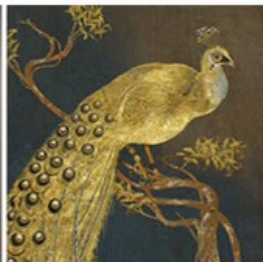

BULLION 78

Atelier Rêve de Terre

690 route du Cousin

MURIELLE HUVÉ-LEJEUNE, SCULPTEUR CÉRAMISTE

Samedi 7 octobre à 16h30

Démonstration de terre cuite enfumée

hÉ

BONNELLES 78