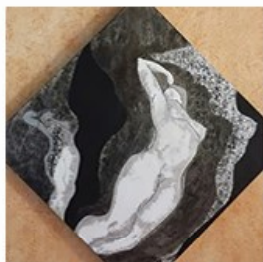

MARIE-PIERRE DUNOD, PEINTRE SCULPTEUR

32 Atelier

CHEVREUSE 78
7 chemin de Saint-Forget

ANNE-MARIE BARBOTEAU, PEINTRE SCULPTEUR

Samedi 7 octobre à 19h

Récital de piano classique, Olivier Herbay
06 75 07 53 17