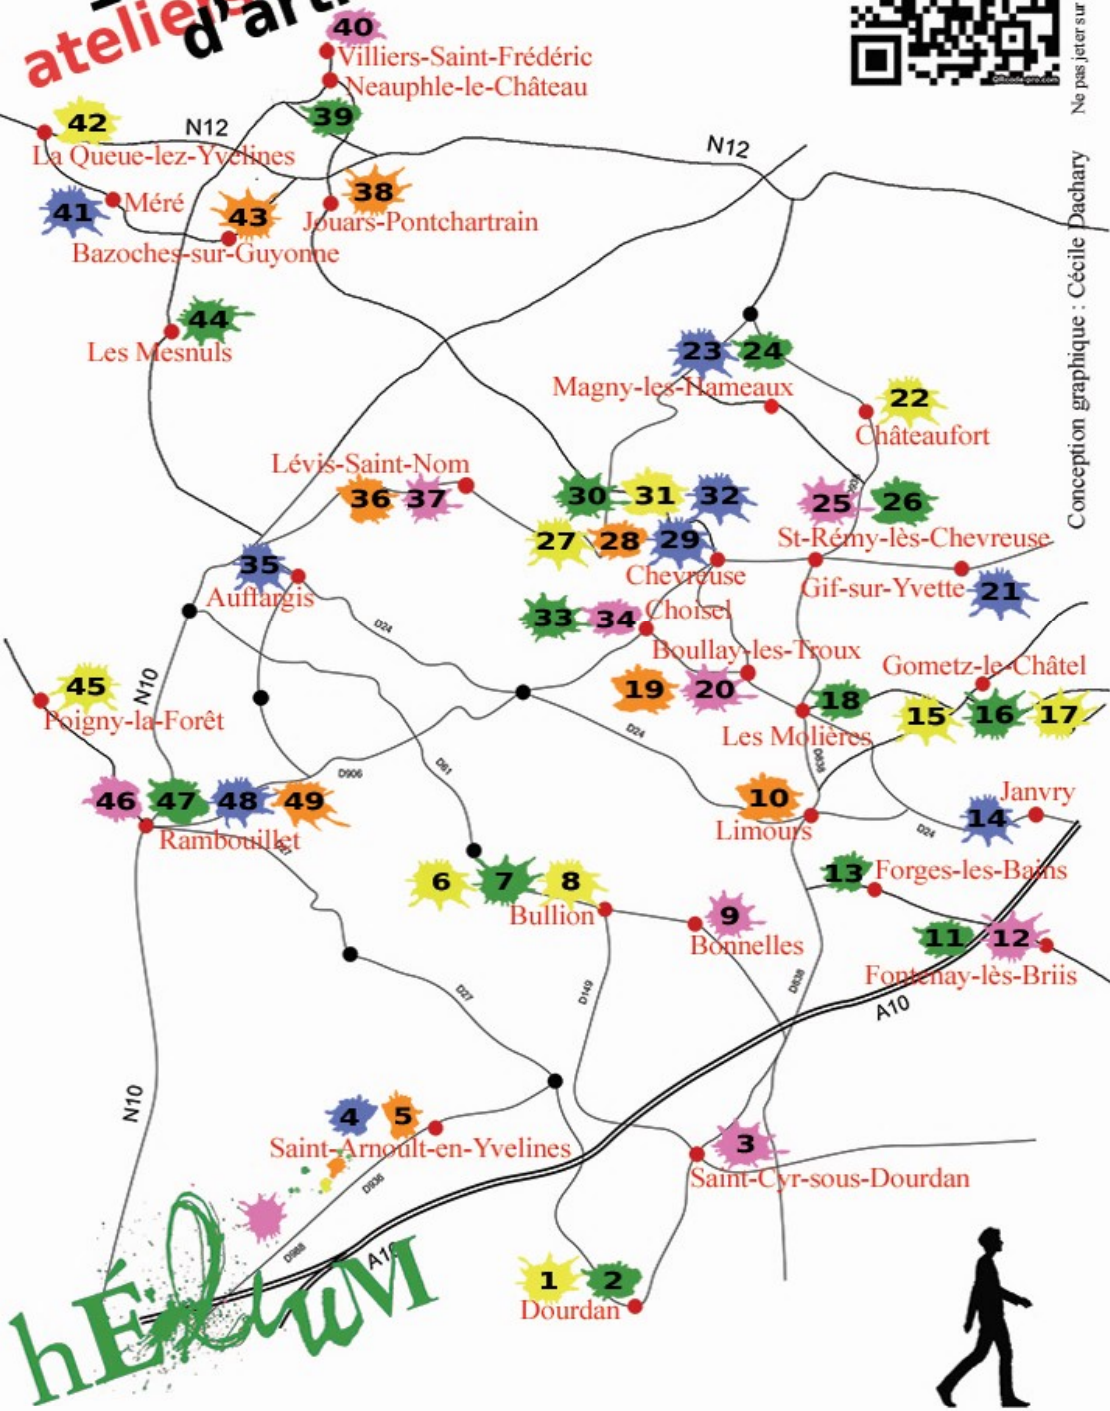

Conception graphique : Cécile Dachary

hÉlÈne