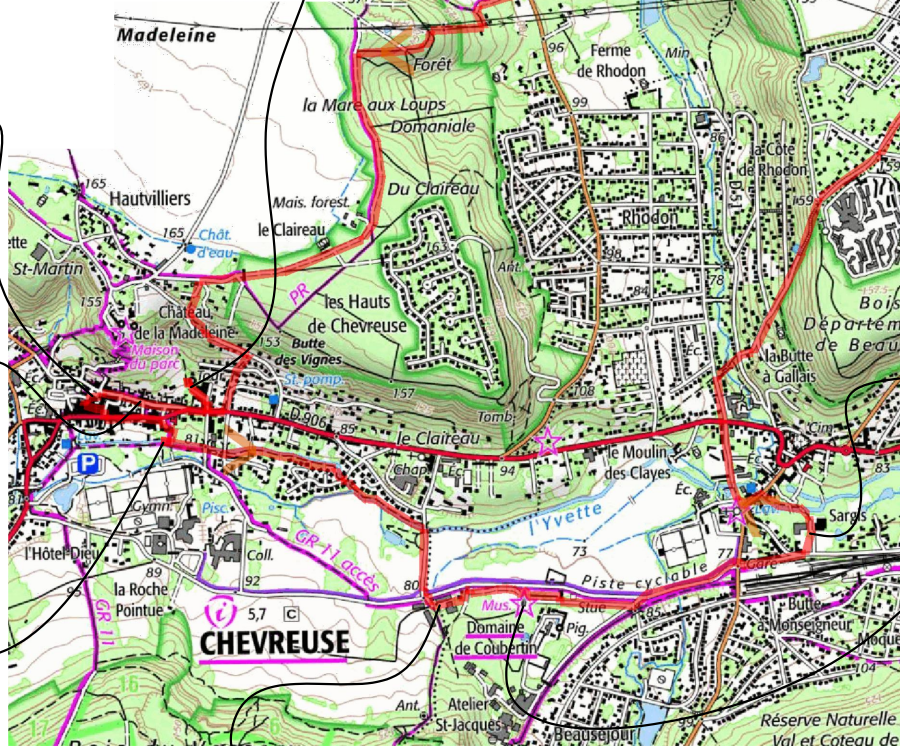

hÉlixirum

18e PARCOURS D'ARTISTES

Rando 2 octobre 2022
15km 270 dénivelé +
échelle: 1cm = 250m
carte IGN