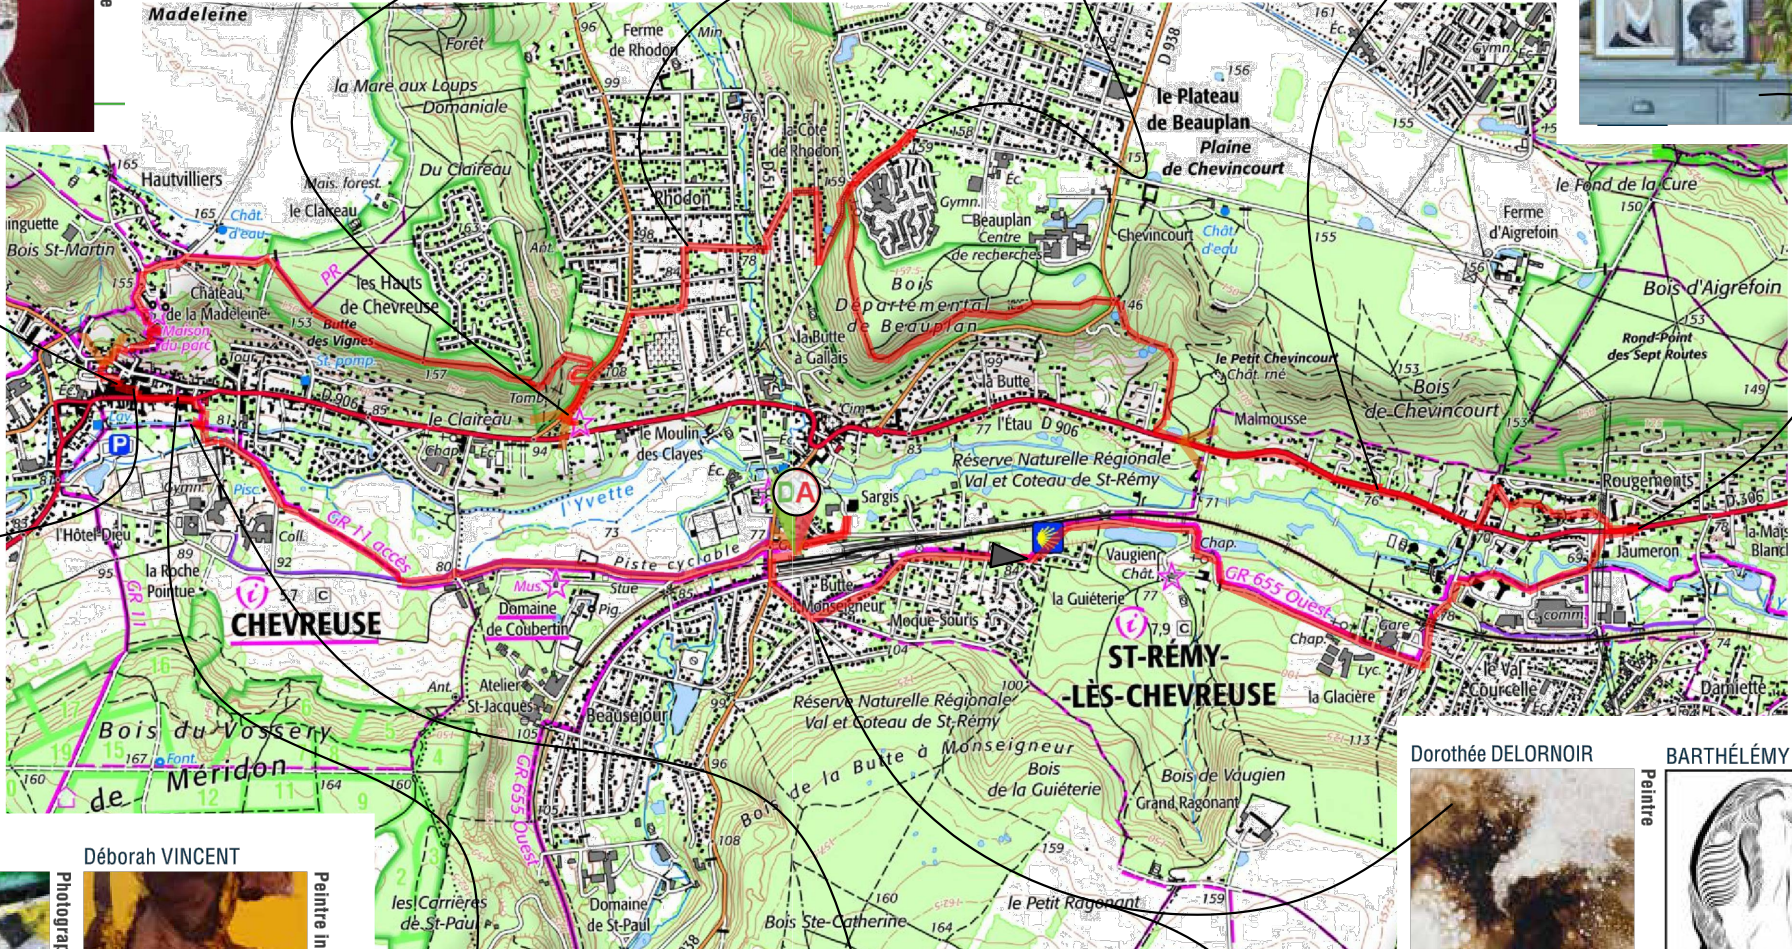

Peintre/graveuse

Plasticienne

Photographe

Peintre invitée

Plasticienne

Graveuse/sculptrice

Photographe

Sculptrice

Peintre

Laurent Dahéron
06 08 40 43 07

hÉlixir
17e PARCOURS
D'ARTISTES